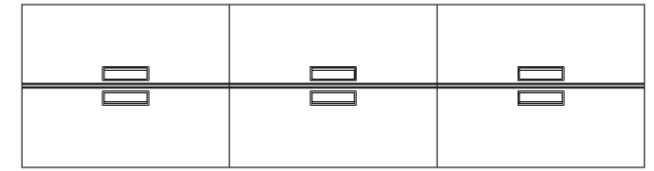

Cluster 3

	With Center Rail		Without Center Rail	
	D1400	H750	D1400	H750
Width	Code	Code	Code	Code
3600	3QCGAH	3QFGAH		
4200	3QCHAH	3QFH AH		
4500	3QCIAH	3QFI AH		
4800	3QCKAH	3QFKAH		
5400	3QCLAH	3QFLAH		
7200	3QCMAH	3QFMAH