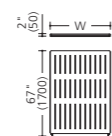

Straight (w/screen)