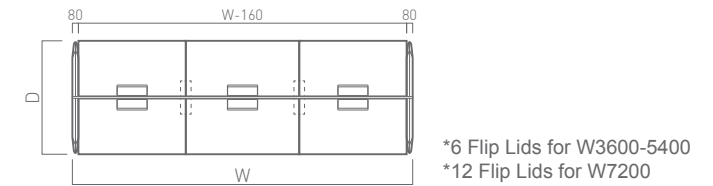

Outset Leg / Cluster 3

	D1400 H750	D1500 H750	D1600 H750
Width	Code	Code	Code
3600	3XFAY_	3XFHY_	3XFNY_
4200	3XFBY_	3XF IY_	3XFPY_
4500	3XFCY_	3XFJY_	3XFQY_
4800	3XFDY_	3XFKY_	3XFRY_
5400	3XFEY_	3XFLY_	3XFSY_
7200	3XFFY_	3XFMY_	3XFTY_

Leg Color Options

6th Digit in Code:

A	B	C	D	E	F	G	H
White ZH81	Neo White ZA75	Skip Silver Z637	Black Z25	Ai Blue ZH82	Mushroom Brown ZH83	Orange ZH84	Wasabi Green ZH85