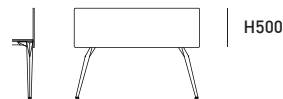

Burly Wood
FZZ5

Mink
FZZ6

Pebble
FZZ7

Planet
FZZ8

Width	Code
1200	3XTAFZ
1400	3XTBFZ
1500	3XTCFZ
1600	3XTDFZ
1800	3XTEFZ
2400	3XTFFZ

Fixed End Panel (For Bench Double With/Without Center Rail)

Dimensions: W1400-1600 D14 H500