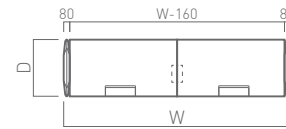

Outset Leg / Cluster 2

	D700 H750	D750 H750	D800 H750
Width	Code	Code	Code
2400	3X5AZ_	3X5HZ_	3X5NZ_
2800	3X5BZ_	3X5IZ_	3X5PZ_
3000	3X5CZ_	3X5JZ_	3X5QZ_
3200	3X5DZ_	3X5KZ_	3X5RZ_
3600	3X5EZ_	3X5LZ_	3X5SZ_
4800	3X5FZ_	3X5MZ_	3X5TZ_