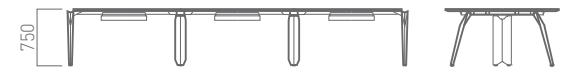

D1400 H750	D1500 H750	D1600 H750
Width	Code	Code	Code
3600	3XFAZ_	3XFHZ_	3XFNZ_
4200	3XFBZ_	3XFI Z_	3XFPZ_
4500	3XFCZ_	3XFJZ_	3XFQZ_
4800	3XFDZ_	3XFKZ_	3XFRZ_
5400	3XFEZ_	3XFLZ_	3XFSZ_
7200	3XFFZ_	3XFMZ_	3XFTZ_

Leg Color Options

6th Digit in Code:

A	B	C	D	E	F	G	H
White ZH81	Neo White ZA75	Skip Silver Z637	Black Z25	Ai Blue ZH82	Mushroom Brown ZH83	Orange ZH84	Wasabi Green ZH85

Color: