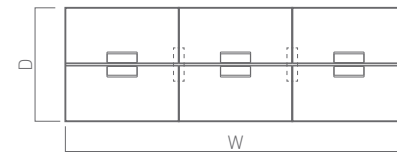

Inset Leg / Cluster 3

*6 Flip Lids for W3600-5400
*12 Flip Lids for W7200