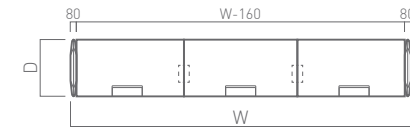

Outset Leg / Cluster 3

	D700 H750	D750 H750	D800 H750
Width	Code	Code	Code
3600	3X6AZ_	3X6HZ_	3X6NZ_
4200	3X6BZ_	3X6IZ_	3X6PZ_
4500	3X6CZ_	3X6JZ_	3X6QZ_
4800	3X6DZ_	3X6KZ_	3X6RZ_
5400	3X6EZ_	3X6LZ_	3X6SZ_
7200	3X6FZ_	3X6MZ_	3X6TZ_

Leg Color Options

6th Digit in Code:

A

White
ZH81

B

Neo White
ZA75

C

Skip Silver
Z637

D

Black
Z25

E

Ai Blue
ZH82

F

Mushroom Brown
ZH83

G

Orange
ZH84

H

Wasabi Green
ZH85