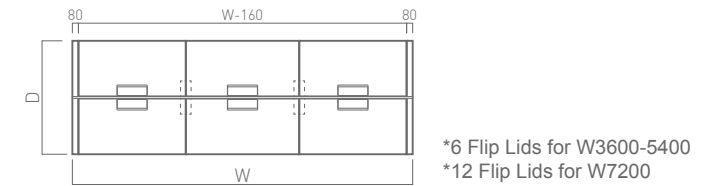

Outset Leg With Wood Trim / Cluster 3

	D1400 H750	D1500 H750	D1600 H750
Width	Code	Code	Code
3600	3XJAY_	3XJHY_	3XJNY_
4200	3XJBY_	3XJLY_	3XJPY_
4500	3XJCY_	3XJJY_	3XJQY_
4800	3XJDY_	3XJKY_	3XJRY_
5400	3XJEY_	3XJLY_	3XJSY_
7200	3XJFY_	3XJMY_	3XJTY_

Leg Color Options

6th Digit in Code:

A	B	C	D	E	F	G	H
White ZH81	Neo White ZA75	Skip Silver Z637	Black Z25	Ai Blue ZH82	Mushroom Brown ZH83	Orange ZH84	Wasabi Green ZH85