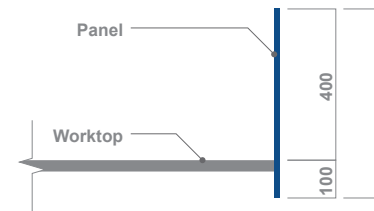

Burly Wood
FZZ5

Mink
FZZ6

Pebble
FZZ7

Planet
FZZ8

Width	Code
1200	3XTAFZ
1400	3XTBFZ
1500	3XTCFZ
1600	3XTDFZ
1800	3XTEFZ
2400	3XTFFZ

Fixed End Panel (For Bench Double With/Without Center Rail)

Dimensions: W1400-1600 D14 H500