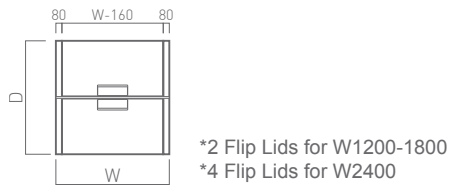

Statement of Line - Bench Double Without Center Rail (3/3)

Outset Leg With Wood Trim / Cluster 1

	D1400 H750	D1500 H750	D1600 H750
Width	Code	Code	Code
1200	3XGAY_	3XGHY_	3XGNY_
1400	3XGBY_	3XGIY_	3XGPY_
1500	3XGCY_	3XGJY_	3XGQY_
1600	3XGDY_	3XGKY_	3XGRY_
1800	3XGEY_	3XGLY_	3XGSY_
2400	3XGFY_	3XGMY_	3XGTY_