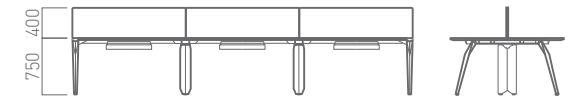

Outset Leg / Cluster 3

	D1400 H750	D1500 H750	D1600 H750
Width	Code	Code	Code
3600	3XFAY_	3XFHY_	3XFNY_
4200	3XFBY_	3XF IY_	3XFPY_
4500	3XFCY_	3XFJY_	3XFQY_
4800	3XFDY_	3XFKY_	3XFRY_
5400	3XFEY_	3XFLY_	3XFSY_
7200	3XFFY_	3XFMY_	3XFTY_

Leg Color Options

6th Digit in Code:

A	B	C	D	E	F	G	H
White ZH81	Neo White ZA75	Skip Silver Z637	Black Z25	Ai Blue ZH82	Mushroom Brown ZH83	Orange ZH84	Wasabi Green ZH85