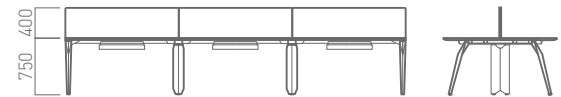

D1400 H750	D1500 H750	D1600 H750
Width	Code	Code	Code
3600	3XCAY_	3XCHY_	3XCNY_
4200	3XCBY_	3XCIIY_	3XCPY_
4500	3XCCY_	3XCJY_	3XCQY_
4800	3XCDY_	3XCKY_	3XCRY_
5400	3XCEY_	3XCLY_	3XCSY_
7200	3XCFY_	3XCMY_	3XCTY_

Leg Color Options

6th Digit in Code:

A	B	C	D	E	F	G	H
White ZH81	Neo White ZA75	Skip Silver Z637	Black Z25	Ai Blue ZH82	Mushroom Brown ZH83	Orange ZH84	Wasabi Green ZH85