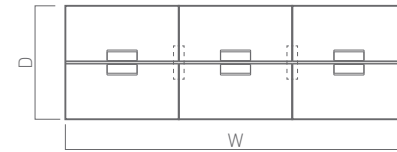

Inset Leg / Cluster 3

*6 Flip Lids for W3600-5400
*12 Flip Lids for W7200