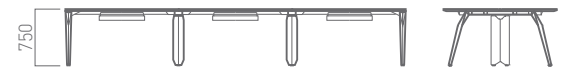

D1400 H750	D1500 H750	D1600 H750
Width	Code	Code	Code
3600	3XCAZ_	3XCHZ_	3XCNZ_
4200	3XCBZ_	3XC I Z_	3XCPZ_
4500	3XCCZ_	3XCJZ_	3XCQZ_
4800	3XCDZ_	3XCKZ_	3XCRZ_
5400	3XCEZ_	3XCLZ_	3XCSZ_
7200	3XCFZ_	3XCMZ_	3XCTZ_

Leg Color Options

6th Digit in Code:

A	B	C	D	E	F	G	H
White ZH81	Neo White ZA75	Skip Silver Z637	Black Z25	Ai Blue ZH82	Mushroom Brown ZH83	Orange ZH84	Wasabi Green ZH85