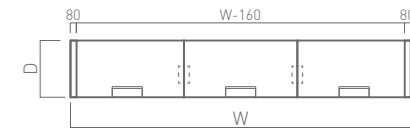

Outset Leg with Wood Trim / Cluster

	D700 H750	D750 H750	D800 H750
Width	Code	Code	Code
3600	3X9AZ_	3X9HZ_	3X9NZ_
4200	3X9BZ_	3X9IZ_	3X9PZ_
4500	3X9CZ_	3X9JZ_	3X9QZ_
4800	3X9DZ_	3X9KZ_	3X9RZ_
5400	3X9EZ_	3X9LZ_	3X9SZ_
7200	3X9FZ_	3X9MZ_	3X9TZ_

Leg Color Options

6th Digit in Code:

A

White
ZH81

B

Neo White
ZA75

C

Skip Silver
Z637

D

Black
Z25

E

Ai Blue
ZH82

F

Mushroom Brown
ZH83

G

Orange
ZH84

H

Wasabi Green
ZH85