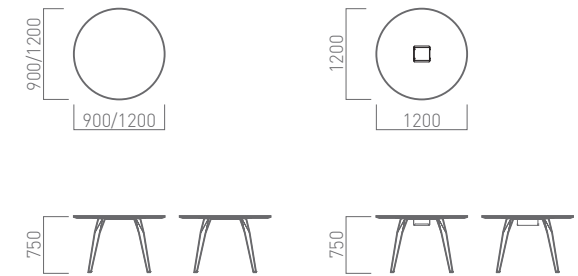

Square (Standard Height)

Without Wiring Option

Width & Depth	H750	Code
900		3XP4U_
1200		3XP4Q_

With Wiring Option

Width & Depth	H750	Code
1200		3XQ4Q_

Circle (Standard Height)

Without Wiring Option

Diameter	H750	Code
900		3XP4V_
1200		3XP4R_