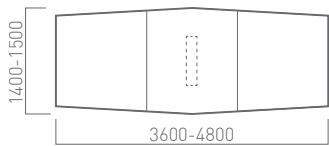

Statement of Line - Conference Table

Polygon

Without Wiring Option

Width	Depth	H750
		Code
3600	1400	3XP74_
4000	1400	3XP84_
4800	1500	3XP94_

With Wiring Option

Width	Depth	H750
		Code
3600	1400	3XQ74_
4000	1400	3XQ84_
4800	1500	3XQ94_