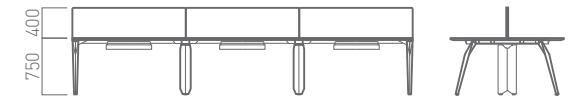

Outset Leg With Wood Trim / Cluster 3

	D1400 H750	D1500 H750	D1600 H750
Width	Code	Code	Code
3600	3XJAY_	3XJHY_	3XJNY_
4200	3XJBY_	3XJLY_	3XJPY_
4500	3XJCY_	3XJJY_	3XJQY_
4800	3XJDY_	3XJKY_	3XJRY_
5400	3XJEY_	3XJLY_	3XJSY_
7200	3XJFY_	3XJMY_	3XJTY_

Leg Color Options

6th Digit in Code:

A	B	C	D	E	F	G	H
White ZH81	Neo White ZA75	Skip Silver Z637	Black Z25	Ai Blue ZH82	Mushroom Brown ZH83	Orange ZH84	Wasabi Green ZH85