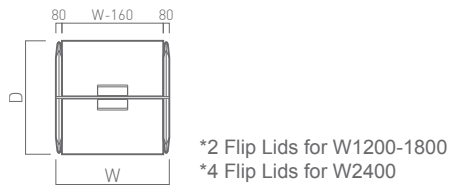

Statement of Line - Bench Double Without Center Rail (2/3)

Outset Leg / Cluster 1

	D1400 H750	D1500 H750	D1600 H750
Width	Code	Code	Code
1200	3XDAY_	3XDHY_	3XDNY_
1400	3XDBY_	3XD IY_	3XDPY_
1500	3XDCY_	3XDJY_	3XDQY_
1600	3XDDY_	3XDKY_	3XDRY_
1800	3XDEY_	3XDLY_	3XDSY_
2400	3XDFY_	3XDMY_	3XDTY_