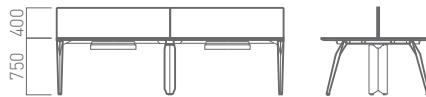

D1400 H750	D1500 H750	D1600 H750
Width	Code	Code	Code
2400	3XBAY_	3XBHY_	3XBNY_
2800	3XBBY_	3XBIY_	3XBPY_
3000	3XBCY_	3XBJY_	3XBQY_
3200	3XBDY_	3XBKY_	3XBRY_
3600	3XBEY_	3XBLY_	3XBSY_
4800	3XBFY_	3XBMY_	3XBTY_