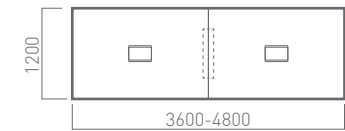

Rectangle

Without Wiring Option

Width	Depth	H750
		Code
3600	1200	3XP75_
4000	1200	3XP85_
4800	1200	3XP95_

With Wiring Option

Width	Depth	H750
		Code
3600	1200	3XQ75_
4000	1200	3XQ85_
4800	1200	3XQ95_