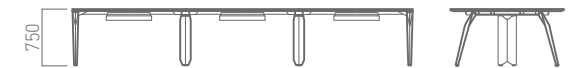

D1400 H750	D1500 H750	D1600 H750
Width	Code	Code	Code
3600	3XJAZ_	3XJHZ_	3XJNZ_
4200	3XJBZ_	3XJIZ_	3XJPZ_
4500	3XJCZ_	3XJJZ_	3XJQZ_
4800	3XJDZ_	3XJKZ_	3XJRZ_
5400	3XJEZ_	3XJLZ_	3XJSZ_
7200	3XJFZ_	3XJMZ_	3XJTZ_

Leg Color Options

6th Digit in Code:

A	B	C	D	E	F	G	H
White ZH81	Neo White ZA75	Skip Silver Z637	Black Z25	Ai Blue ZH82	Mushroom Brown ZH83	Orange ZH84	Wasabi Green ZH85