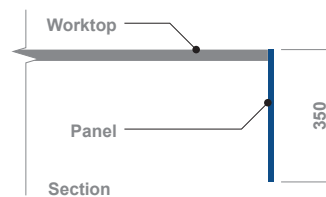

Fixed Modesty Panel