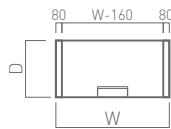

Statement of Line - Bench Single (3/3)

Outset Leg with Wood Trim / Cluster 1

	D700 H750	D750 H750	D800 H750
Width	Code	Code	Code
1200	3X7AZ_	3X7HZ_	3X7NZ_
1400	3X7BZ_	3X7IZ_	3X7PZ_
1500	3X7CZ_	3X7JZ_	3X7QZ_
1600	3X7DZ_	3X7KZ_	3X7RZ_
1800	3X7EZ_	3X7LZ_	3X7SZ_
2400	3X7FZ_	3X7MZ_	3X7TZ_