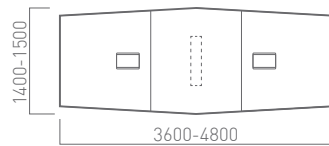

Statement of Line - Conference Table

Polygon

Without Wiring Option

Width	Depth	H750
		Code
3600	1400	3XP74_
4000	1400	3XP84_
4800	1500	3XP94_

With Wiring Option

Width	Depth	H750
		Code
3600	1400	3XQ74_
4000	1400	3XQ84_
4800	1500	3XQ94_