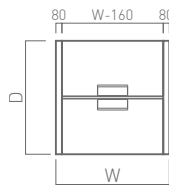

Outset Leg With Wood Trim / Cluster 1

*2 Flip Lids for W1200-1800
*4 Flip Lids for W2400

	D1400 H750	D1500 H750	D1600 H750
Width	Code	Code	Code
1200	3XGAZ_	3XGHZ_	3XGNZ_
1400	3XGBZ_	3XGIZ_	3XGPZ_
1500	3XGCZ_	3XGJZ_	3XGQZ_
1600	3XGDZ_	3XGKZ_	3XGRZ_
1800	3XGEZ_	3XGLZ_	3XGSZ_
2400	3XGFZ_	3XGMZ_	3XGTZ_