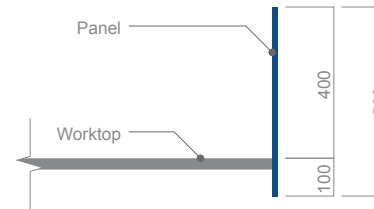

D14 H500

Width	Code
700	3XTAEZ
750	3XTGEZ
800	3XTNEZ

Color Options - Fabric

Accessories (Options)

Fixed Panel (For Single Desk)

Dimensions: W1200-2400 D14 H400

Section

Color Options - Fabric