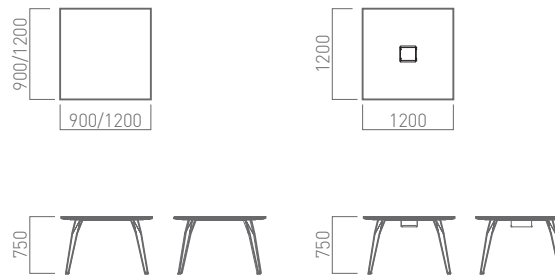

Width	D1100	H750	Code
1100			3XPUZ_
1600			3XPVZ_
2000			3XPWZ_
2400			3XPYZ_

With Wiring Option

Width	D1100	H750	Code
1100			3XQUZ_
1600			3XQVZ_
2000			3XQWZ_
2400			3XQYZ_

Square (Standard Height)

Without Wiring Option