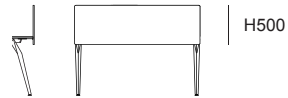

D14 H500

Width	Code
700	3XTAEZ
750	3XTGEZ
800	3XTNEZ

Color Options - Fabric

Accessories (Options)

Fixed Panel (For Single Desk)

Dimensions: W1200-2400 D14 H400

Section

Color Options - Fabric