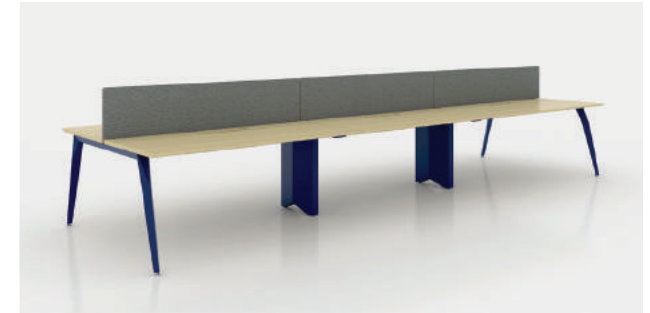

Inset Leg / Cluster 3

*6 Flip Lids for W3600-5400
*12 Flip Lids for W7200

	D1400 H750	D1500 H750	D1600 H750
Width	Code	Code	Code
3600	3XCAY_	3XCHY_	3XCNY_
4200	3XCBY_	3XCIIY_	3XCPY_
4500	3XCCY_	3XCJY_	3XCQY_
4800	3XCDY_	3XCKY_	3XCRY_
5400	3XCEY_	3XCLY_	3XCSY_
7200	3XCFY_	3XCMY_	3XCTY_

Leg Color Options

6th Digit in Code:

A	B	C	D	E	F	G	H
White ZH81	Neo White ZA75	Skip Silver Z637	Black Z25	Ai Blue ZH82	Mushroom Brown ZH83	Orange ZH84	Wasabi Green ZH85