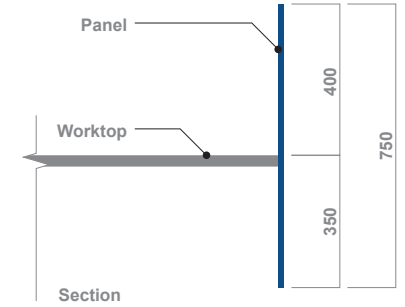

Statement of Line - L-Shape Table (Options)

Fixed Full Length Panel

	W1600 D14
Height	Code
H750	3 X UDL Z

Fixed End Panel

	W700 D14
Height	Code
700	3 X TAE Z

Color Options - Fabric

Pearl FZZ1	Gray FZZ2	Emerald FZZ3	Medblue FZZ4	Burly Wood FZZ5	Mink FZZ6	Pebble FZZ7	Planet FZZ8
---------------	--------------	-----------------	-----------------	--------------------	--------------	----------------	----------------