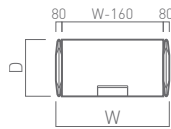

Statement of Line - Bench Single (2/3)

Outset Leg / Cluster 1

	D700 H750	D750 H750	D800 H750
Width	Code	Code	Code
1200	3X4AZ_	3X4HZ_	3X4NZ_
1400	3X4BZ_	3X4IZ_	3X4PZ_
1500	3X4CZ_	3X4JZ_	3X4QZ_
1600	3X4DZ_	3X4KZ_	3X4RZ_
1800	3X4EZ_	3X4LZ_	3X4SZ_
2400	3X4FZ_	3X4MZ_	3X4TZ_