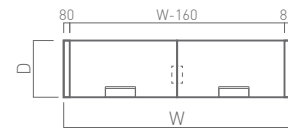

Outset Leg with Wood Trim / Cluster 2

	D700 H750	D750 H750	D800 H750
Width	Code	Code	Code
2400	3X8AZ_	3X8HZ_	3X8NZ_
2800	3X8BZ_	3X8IZ_	3X8PZ_
3000	3X8CZ_	3X8JZ_	3X8QZ_
3200	3X8DZ_	3X8KZ_	3X8RZ_
3600	3X8EZ_	3X8LZ_	3X8SZ_
4800	3X8FZ_	3X8MZ_	3X8TZ_