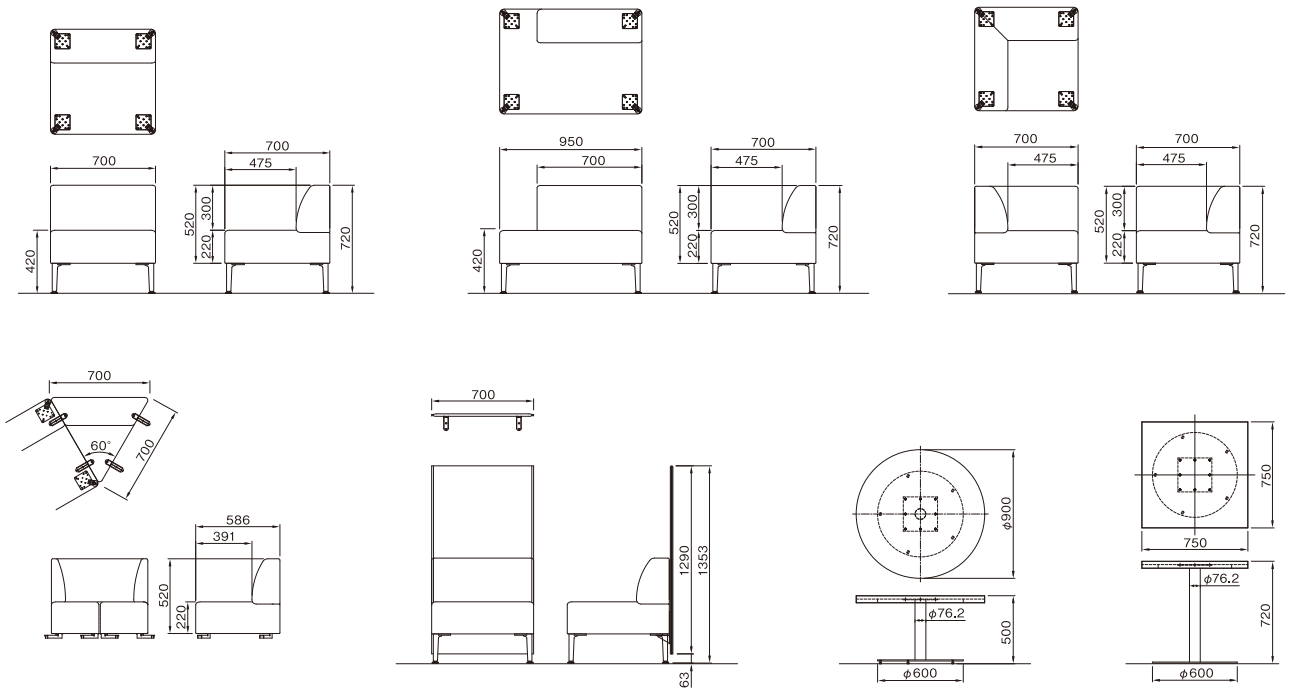

## Module Sofa / Bench

**Bench Single**  
700W×700D×420SH

**Single Seat**  
700W×700D×720H

**Single Long L**  
950W×700D×720H

**Single Long R**  
950W×700D×720H

**Single Corner**  
700W×700D×720H

**Bench Long**  
1400W×450D×420SH

## Table

**Parsonal table**  
565W×516D×720H

**Single Table Round**  
450/600/750/900φ×500/720H

**Single Table Square**  
750W×750D×500/720H

**Universal Type**  
Power×2 USB×2  
\* For ASEAN

# Drawing