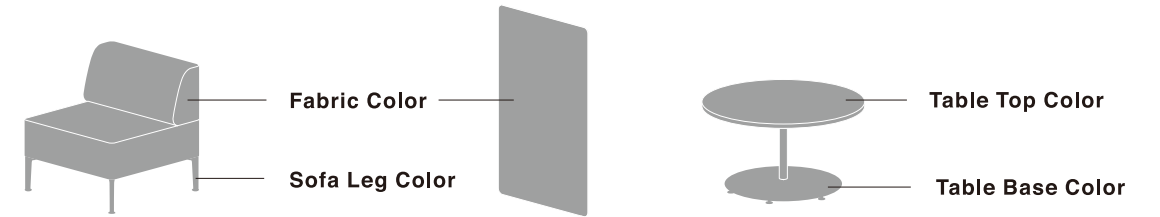

Color

Fabric Color