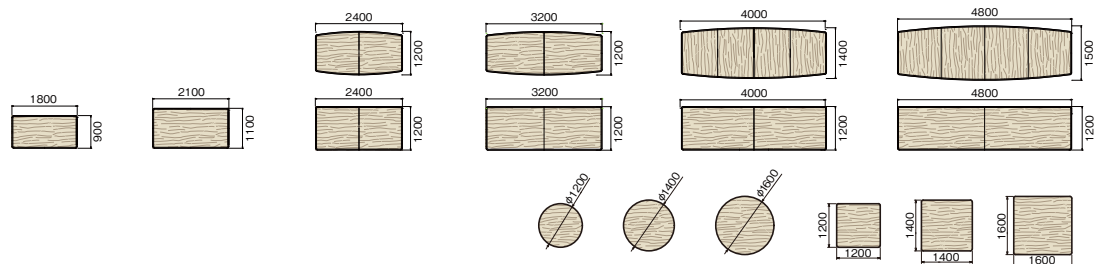

**COLOR VARIATION**

天板:ブライスウッドダーク  
脚:ブラック/ブライスウッドダーク

天板:ブライスウッドミディアム  
脚:スキップシルバー/  
ブライスウッドミディアム

天板:ブライスウッドライト  
脚:ネオホワイト/ブライスウッドライト

天板:ホワイト  
脚:ポリッシュ/ネオホワイト

**TABLE LINEUP**

■ 配線カバーなし

■ ボックス配線タイプ

■ ライン配線タイプ

■ スクエア配線タイプ