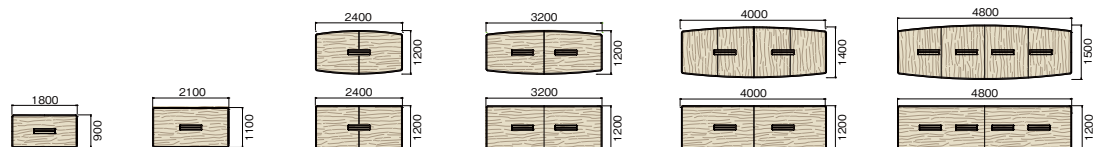

**COLOR VARIATION**

天板:ブライスウッドダーク  
脚:ブラック/ブライスウッドダーク

天板:ブライスウッドミディアム  
脚:スキップシルバー/  
ブライスウッドミディアム

天板:ブライスウッドライト  
脚:ネオホワイト/ブライスウッドライト

天板:ホワイト  
脚:ポリッシュ/ネオホワイト

**TABLE LINEUP**

■ 配線カバーなし

■ ボックス配線タイプ

■ ライン配線タイプ

■ スクエア配線タイプ