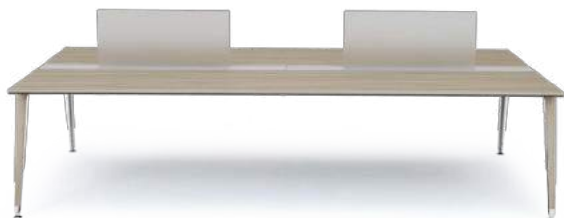

**ゲート脚**

しなやかさとバーチカルな  
美しさを両立したゲート脚。  
様々な空間にフィットします。

COLOR  
VARIATION

天板:ブライスウッドダーク  
脚:ブラック/ブライスウッドダーク

天板:ブライスウッドミディアム  
脚:シルバー/ブライスウッドミディアム

天板:ブライスウッドライト  
脚:ホワイト/ブライスウッドライト

天板:ホワイト  
脚:ポリッシュ/ホワイト

#### センターレール

軽快でスリムなスポットパネルやデスクトップシェルフを、自由な位置に取りつけることができます。

#### センターカバー

机上面をフラットでシンプルに覆うことができるセンターカバー。

#### デスクトップパネル

天板のワイドに合わせたデスクトップパネル。サイドパネルと組み合わせれば、さらに集中した個の空間がつけれます。

デスクトップの、機能性を高めるオプション。

ワーカーの集中と交流をコントロールし、ワークスタイルを最適化します。