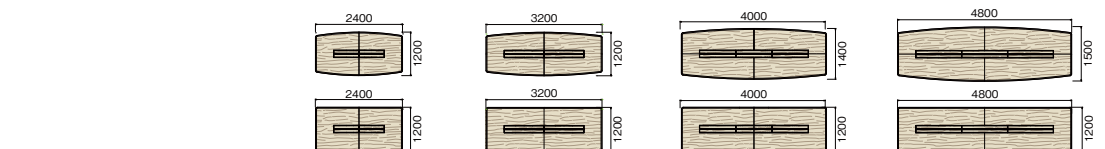

**COLOR VARIATION**

天板:ブライスウッドダーク  
脚:ブラック/ブライスウッドダーク

天板:ブライスウッドミディアム  
脚:スキップシルバー/  
ブライスウッドミディアム

天板:ブライスウッドライト  
脚:ネオホワイト/ブライスウッドライト

天板:ホワイト  
脚:ポリッシュ/ネオホワイト

**TABLE LINEUP**

■ 配線カバーなし

■ ボックス配線タイプ

■ ライン配線タイプ

■ スクエア配線タイプ