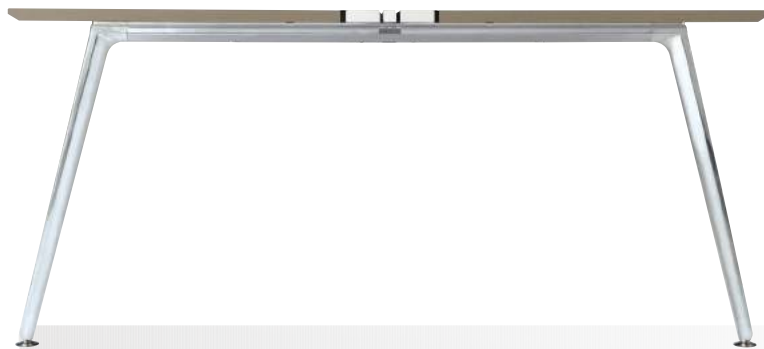

あらゆる形状やサイズを誇るデスク&テーブル。均整のとれたエレガントな脚フォルムで揃えることや、組み合わせが奏でるオリジナルのアンサンブルが楽しめます。

しなやかで美しいフォルムのアルミ脚。

脚カバーをあしらったことで、天板との一体感を生み出します

LEG  
VARIATION

**スラント脚**

空間に軽快感を生み出す  
デザインメイドなスラント脚。  
安定感あるフォルムが、空間  
のグレードを高めます。

**ゲート脚**

しなやかさとバーチカルな  
美しさを両立したゲート脚。  
様々な空間にフィットします。

COLOR  
VARIATION

天板:ブライスウッドダーク  
脚:ブラック/ブライスウッドダーク

天板:ブライスウッドミディアム  
脚:シルバー/ブライスウッドミディアム

天板:ブライスウッドライト  
脚:ホワイト/ブライスウッドライト

天板:ホワイト  
脚:ポリッシュ/ホワイト

#### センターカバー

机上面をフラットでシンプルに覆うことができるセンターカバー。

座って働く。立って働く。シーンに応じてポジションを変える。  
 仕事内容やワーカーの体格に応じて、上下昇降ができるデスクです。

デスクの高さはボタンひとつで自在に設定が可能。720mmをベースに650~1250mmの間で、自由に調節することができます。