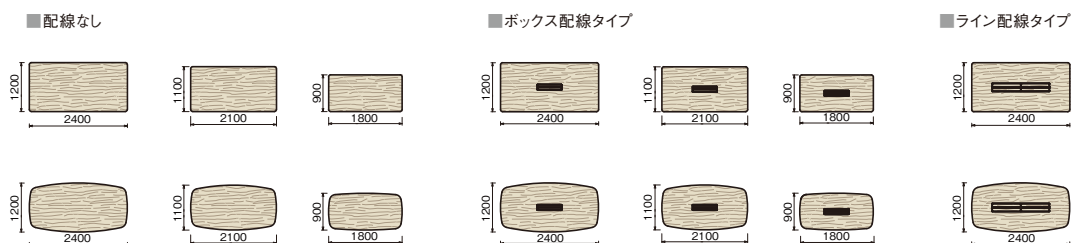

## COLOR VARIATION

天板:ブライズウッドダーク  
脚:ポリッシュ/ブラック

天板:ブライズウッドミディアム  
脚:ポリッシュ/スキップシルバー

天板:ブライズウッドライト  
脚:ポリッシュ/ホワイト

Height-Adjustable Table | Details

アイデアの湧くブレスト。言葉を重ねる議論。

目的によってテーブルの高さを変えても、空間全体の調和は保たれます。

上下昇降テーブルは、720mmをベースに700~1250mmの間で、自由に高さの設定ができます。

#### TABLE LINEUP