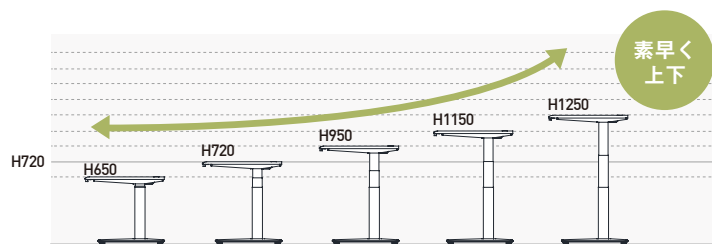

座って働く。立って働く。シーンに応じてポジションを変える。
仕事内容やワーカーの体格に応じて、上下昇降ができるデスクです。

デスクの高さはボタンひとつで自在に設定が可能。720mmをベースに650~1250mmの間で、自由に調節することができます。

FUNCTIONS

コントロールパネル
コントロールパネルは、天板の上下操作を直感的におこなえるレバースイッチと高さ表示や、好みの高さを記憶するメモリ機能がついた「インジケター付」の2種から選べます。

セーフティリバース
上下昇降の動作中に障害物にぶつかった際、異常電圧を感知し動作をストップ。すぐに約1~3cm戻る安全装置を標準搭載しています。

配線カバー
配線カバーを好みの角度で固定できるフリーストップ機能を搭載し、ワイヤリングの多い上下昇降デスクでも柔軟な対応が可能です。

連携アプリ
天板の上下昇降操作をスマートフォンで簡単に行えるアプリケーション。1日の立ち座り回数の記録、姿勢を変えることを促すアラート機能等があります。