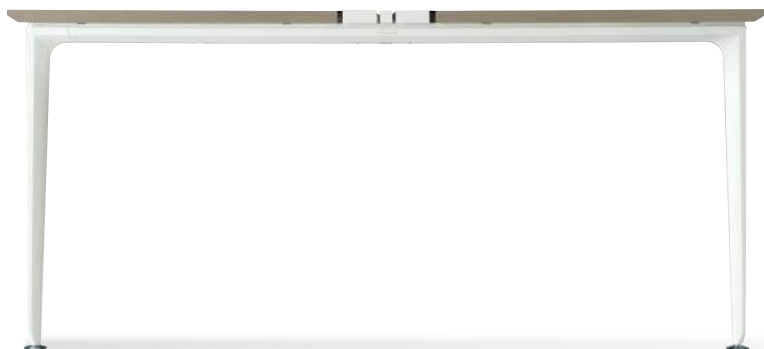

あらゆる形状やサイズを誇るデスク&テーブル。均整のとれたエレガントな脚フォルムで揃えることや、組み合わせが奏でるオリジナルのアンサンブルが楽しめます。

しなやかで美しいフォルムのアルミ脚。

脚カバーをあしらったことで、天板との一体感を生み出します

LEG  
VARIATION

**スラント脚**

空間に軽快感を生み出す  
デザインメイドなスラント脚。  
安定感あるフォルムが、空間  
のグレードを高めます。

**ゲート脚**

しなやかさとバーチカルな  
美しさを両立したゲート脚。  
様々な空間にフィットします。

COLOR  
VARIATION

天板:ブライスウッドダーク  
脚:ブラック/ブライスウッドダーク

天板:ブライスウッドミディアム  
脚:シルバー/ブライスウッドミディアム

天板:ブライスウッドライト  
脚:ホワイト/ブライスウッドライト

天板:ホワイト  
脚:ポリッシュ/ホワイト

#### センターカバー

机上面をフラットでシンプルに覆うことができるセンターカバー。