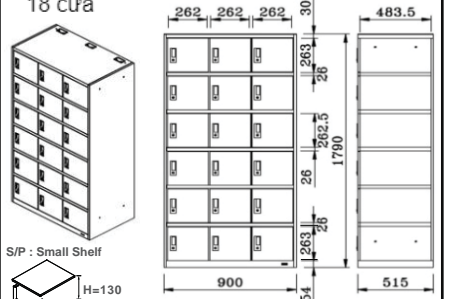

8VL14A#ZC24

4 cửa

8VL16A#ZC24

6 cửa

8VL17A#ZC24

Chia ngăn

8VL19A#ZC24

9 cửa

8VLA2A#ZC24

12 cửa

8VLA8A#ZC24

18 cửa

S/P : Small Shelf  
H=130  
9Q0672P#Z924 (18pcs/set)

CHỨC NĂNG

● Tay nắm và khóa

● Kệ