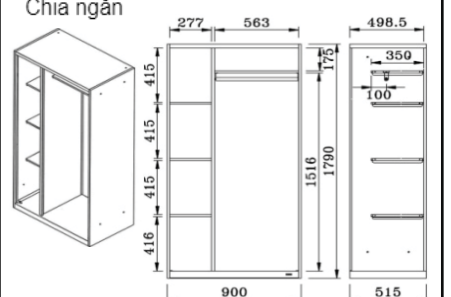

8VL14A#ZC24

4 cửa

8VL16A#ZC24

6 cửa

8VL17A#ZC24

Chia ngăn

8VL19A#ZC24

9 cửa

8VLA2A#ZC24

12 cửa

8VLA8A#ZC24

18 cửa

S/P : Small Shelf  
H=130  
9Q0672P#Z924 (18pcs/set)

CHỨC NĂNG

● Tay nắm và khóa

● Kệ