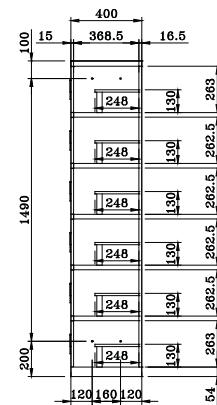

9Q0330A#ZC24

18 cửa