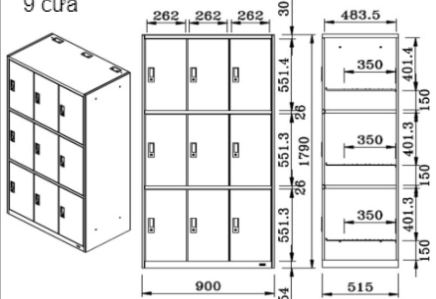

# VL Office Locker

Tùy chọn

8VLA11A#ZC24

1 cửa

8VL12A#ZC24

2 cửa

8VL13A#ZC24

3 cửa

8VL14A#ZC24

4 cửa

8VL16A#ZC24

6 cửa

8VL17A#ZC24

Chia ngăn

8VL19A#ZC24

9 cửa

8VLA2A#ZC24

12 cửa

8VLA8A#ZC24

18 cửa

S/P : Small Shelf  
H=130  
9Q0672P#Z924 (18pcs/set)

CHỨC NĂNG

● Tay nắm và khóa

● Kệ