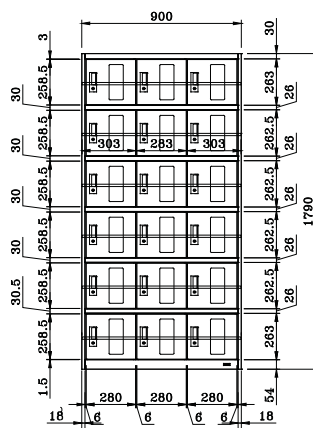

9Q0330A#ZC24

18 cửa