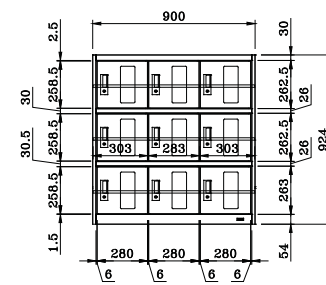

# VL Shoes Locker

TÙY CHỌN

- Bảng tên 93Wx35H  
9Q0368P G975

9Q0421A#ZC24

9 cửa

9Q0440A#ZC24

12 cửa

9Q0330A#ZC24