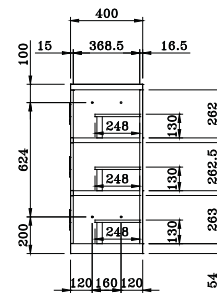

# VL Shoes Locker

TÙY CHỌN

- Bảng tên 93Wx35H  
9Q0368P G975

9Q0421A#ZC24

9 cửa

9Q0440A#ZC24

12 cửa

9Q0330A#ZC24