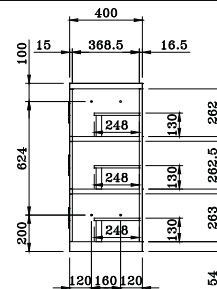

# VL Shoes Locker

TÙY CHỌN

- Bảng tên 93Wx35H  
9Q0368P G975

9Q0421A#ZC24

9 cửa

9Q0440A#ZC24

12 cửa

9Q0330A#ZC24