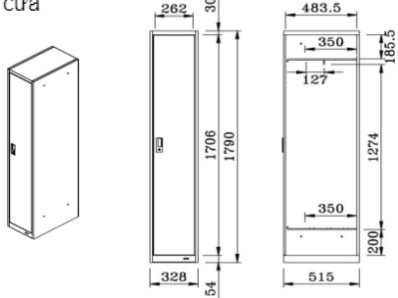

# VL Office Locker

Tùy chọn

8VLA11A#ZC24

1 cửa

8VL12A#ZC24

2 cửa

8VL13A#ZC24

3 cửa

8VL14A#ZC24

4 cửa

8VL16A#ZC24

6 cửa

8VL17A#ZC24

Chia ngăn

8VL19A#ZC24

9 cửa

8VLA2A#ZC24

12 cửa

8VLA8A#ZC24

18 cửa

S/P : Small Shelf  
H=130  
9Q0672P#Z924 (18pcs/set)

CHỨC NĂNG

● Tay nắm và khóa

● Kệ