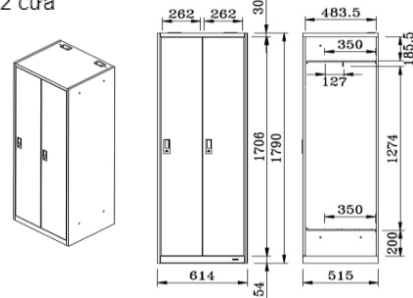

# VL Office Locker

Tùy chọn

8VLA11A#ZC24

1 cửa

8VL12A#ZC24

2 cửa

8VL13A#ZC24

3 cửa

8VL14A#ZC24

4 cửa

8VL16A#ZC24

6 cửa

8VL17A#ZC24

Chia ngăn

8VL19A#ZC24

9 cửa

8VLA2A#ZC24

12 cửa

8VLA8A#ZC24

18 cửa

S/P : Small Shelf  
H=130  
9Q0672P#Z924 (18pcs/set)

CHỨC NĂNG

● Tay nắm và khóa

● Kệ