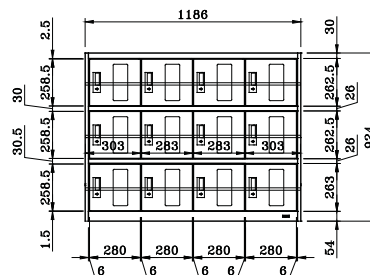

# VL Shoes Locker

TÙY CHỌN

- Bảng tên 93Wx35H  
9Q0368P G975

9Q0421A#ZC24

9 cửa

9Q0440A#ZC24

12 cửa

9Q0330A#ZC24