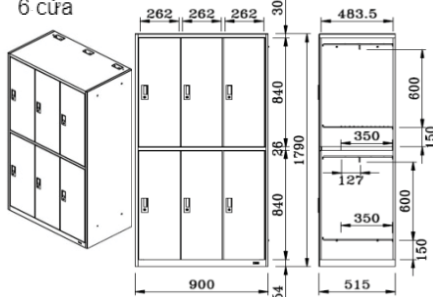

# VL Office Locker

Tùy chọn

8VLA11A#ZC24

1 cửa

8VL12A#ZC24

2 cửa

8VL13A#ZC24

3 cửa

8VL14A#ZC24

4 cửa

8VL16A#ZC24

6 cửa

8VL17A#ZC24

Chia ngăn

8VL19A#ZC24

9 cửa

8VLA2A#ZC24

12 cửa

8VLA8A#ZC24

18 cửa

S/P : Small Shelf  
H=130  
9Q0672P#Z924 (18pcs/set)

CHỨC NĂNG

● Tay nắm và khóa

● Kệ