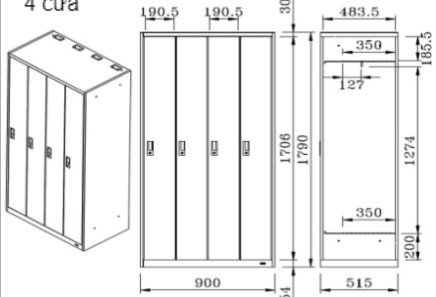

# VL Office Locker

Tùy chọn

8VLA11A#ZC24

1 cửa

8VL12A#ZC24

2 cửa

8VL13A#ZC24

3 cửa

8VL14A#ZC24

4 cửa

8VL16A#ZC24

6 cửa

8VL17A#ZC24

Chia ngăn

8VL19A#ZC24

9 cửa

8VLA2A#ZC24

12 cửa

8VLA8A#ZC24

18 cửa

S/P : Small Shelf  
H=130  
9Q0672P#Z924 (18pcs/set)

CHỨC NĂNG

● Tay nắm và khóa

● Kệ