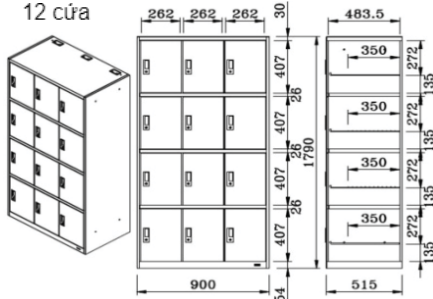

8VL14A#ZC24

4 cửa

8VL16A#ZC24

6 cửa

8VL17A#ZC24

Chia ngăn

8VL19A#ZC24

9 cửa

8VLA2A#ZC24

12 cửa

8VLA8A#ZC24

18 cửa

S/P : Small Shelf  
H=130  
9Q0672P#Z924 (18pcs/set)

CHỨC NĂNG

● Tay nắm và khóa

● Kệ