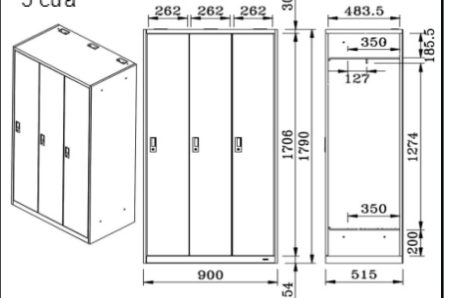

# VL Office Locker

Tùy chọn

8VLA11A#ZC24

1 cửa

8VL12A#ZC24

2 cửa

8VL13A#ZC24

3 cửa

8VL14A#ZC24

4 cửa

8VL16A#ZC24

6 cửa

8VL17A#ZC24

Chia ngăn

8VL19A#ZC24

9 cửa

8VLA2A#ZC24

12 cửa

8VLA8A#ZC24

18 cửa

S/P : Small Shelf  
H=130  
9Q0672P#Z924 (18pcs/set)

CHỨC NĂNG

● Tay nắm và khóa

● Kệ